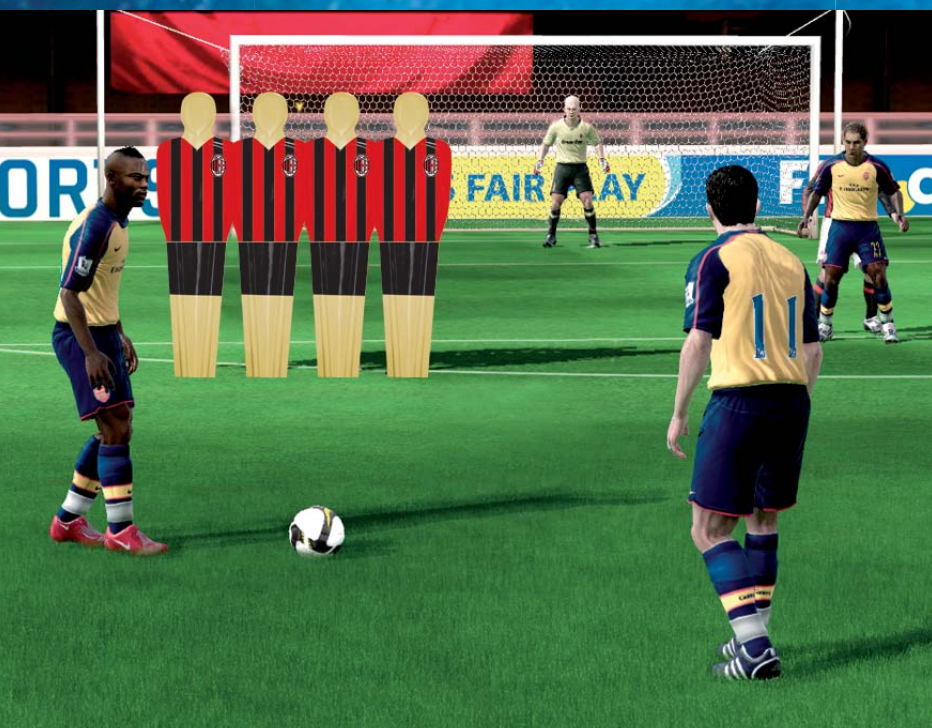

# Sportovní pomůcky

TRÉNINKOVÁ  
FIGURÍNA

DESIGN + logo  
ve Vašich klubových  
barvách

[www.reflex-zlin.cz](http://www.reflex-zlin.cz)

výšku panáka upravíme  
dle Vašeho přání 150 - 180 cm