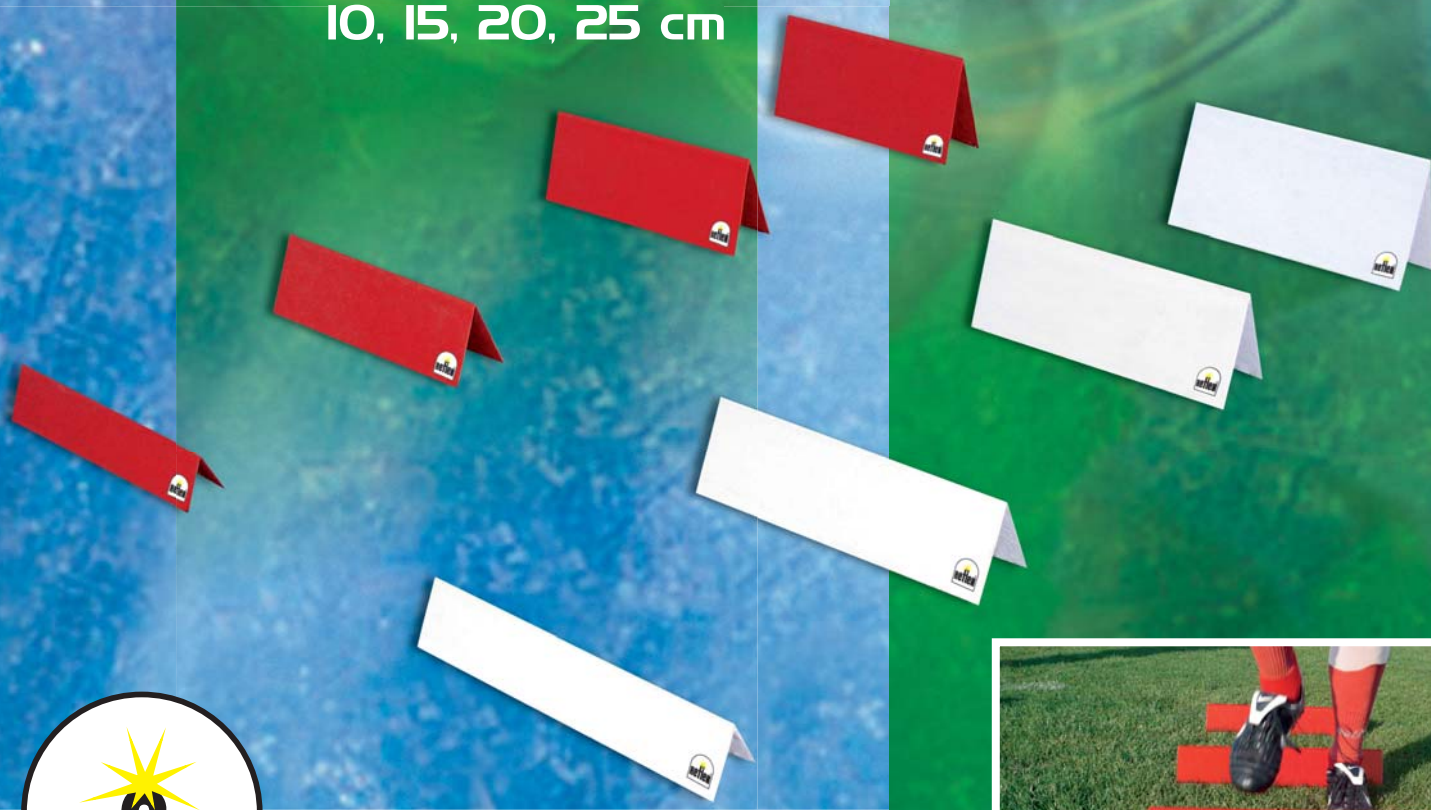

Sportovní pomůcky

TRÉNINKOVÉ
PŘEKÁŽKY

DESIGN + logo
ve Vašich klubových
barvách

stříšky
vykrojené z profilu
10, 15, 20, 25 cm

www.reflex-zlin.cz